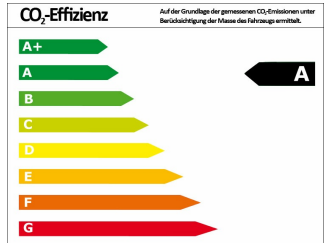

BMW 116 d 5-Türer Advantage Navi,PDC,SHZ

Gebrauchtwagen

Druckdatum: 30.11.2020

Preis: 17.900 € MwSt. ausweisbar

Fahrzeugnummer: 58691-178

Fahrzeugdaten

Preis	17.900 €
Aufbauart	Limousine
Farbe	silber (GLACIERSILBER METALLIC)
Türen	5
Getriebeart	Schaltgetriebe
Leistung	85 kW (116 PS)
Kraftstoff	Diesel
Kilometerstand	3.300 km
Erstzulassung	04/2019

Verbrauch und Umwelt

Schadstoffklasse	6
Umweltplakette	
CO ₂ -Emiss. komb. *	111,00 g/km
Verbrauch innerorts	4,80 l/100km
Verbrauch außerorts	3,90 l/100km
Verbrauch kombiniert *	4,20 l/100km
CO ₂ -Effizienzklasse	A